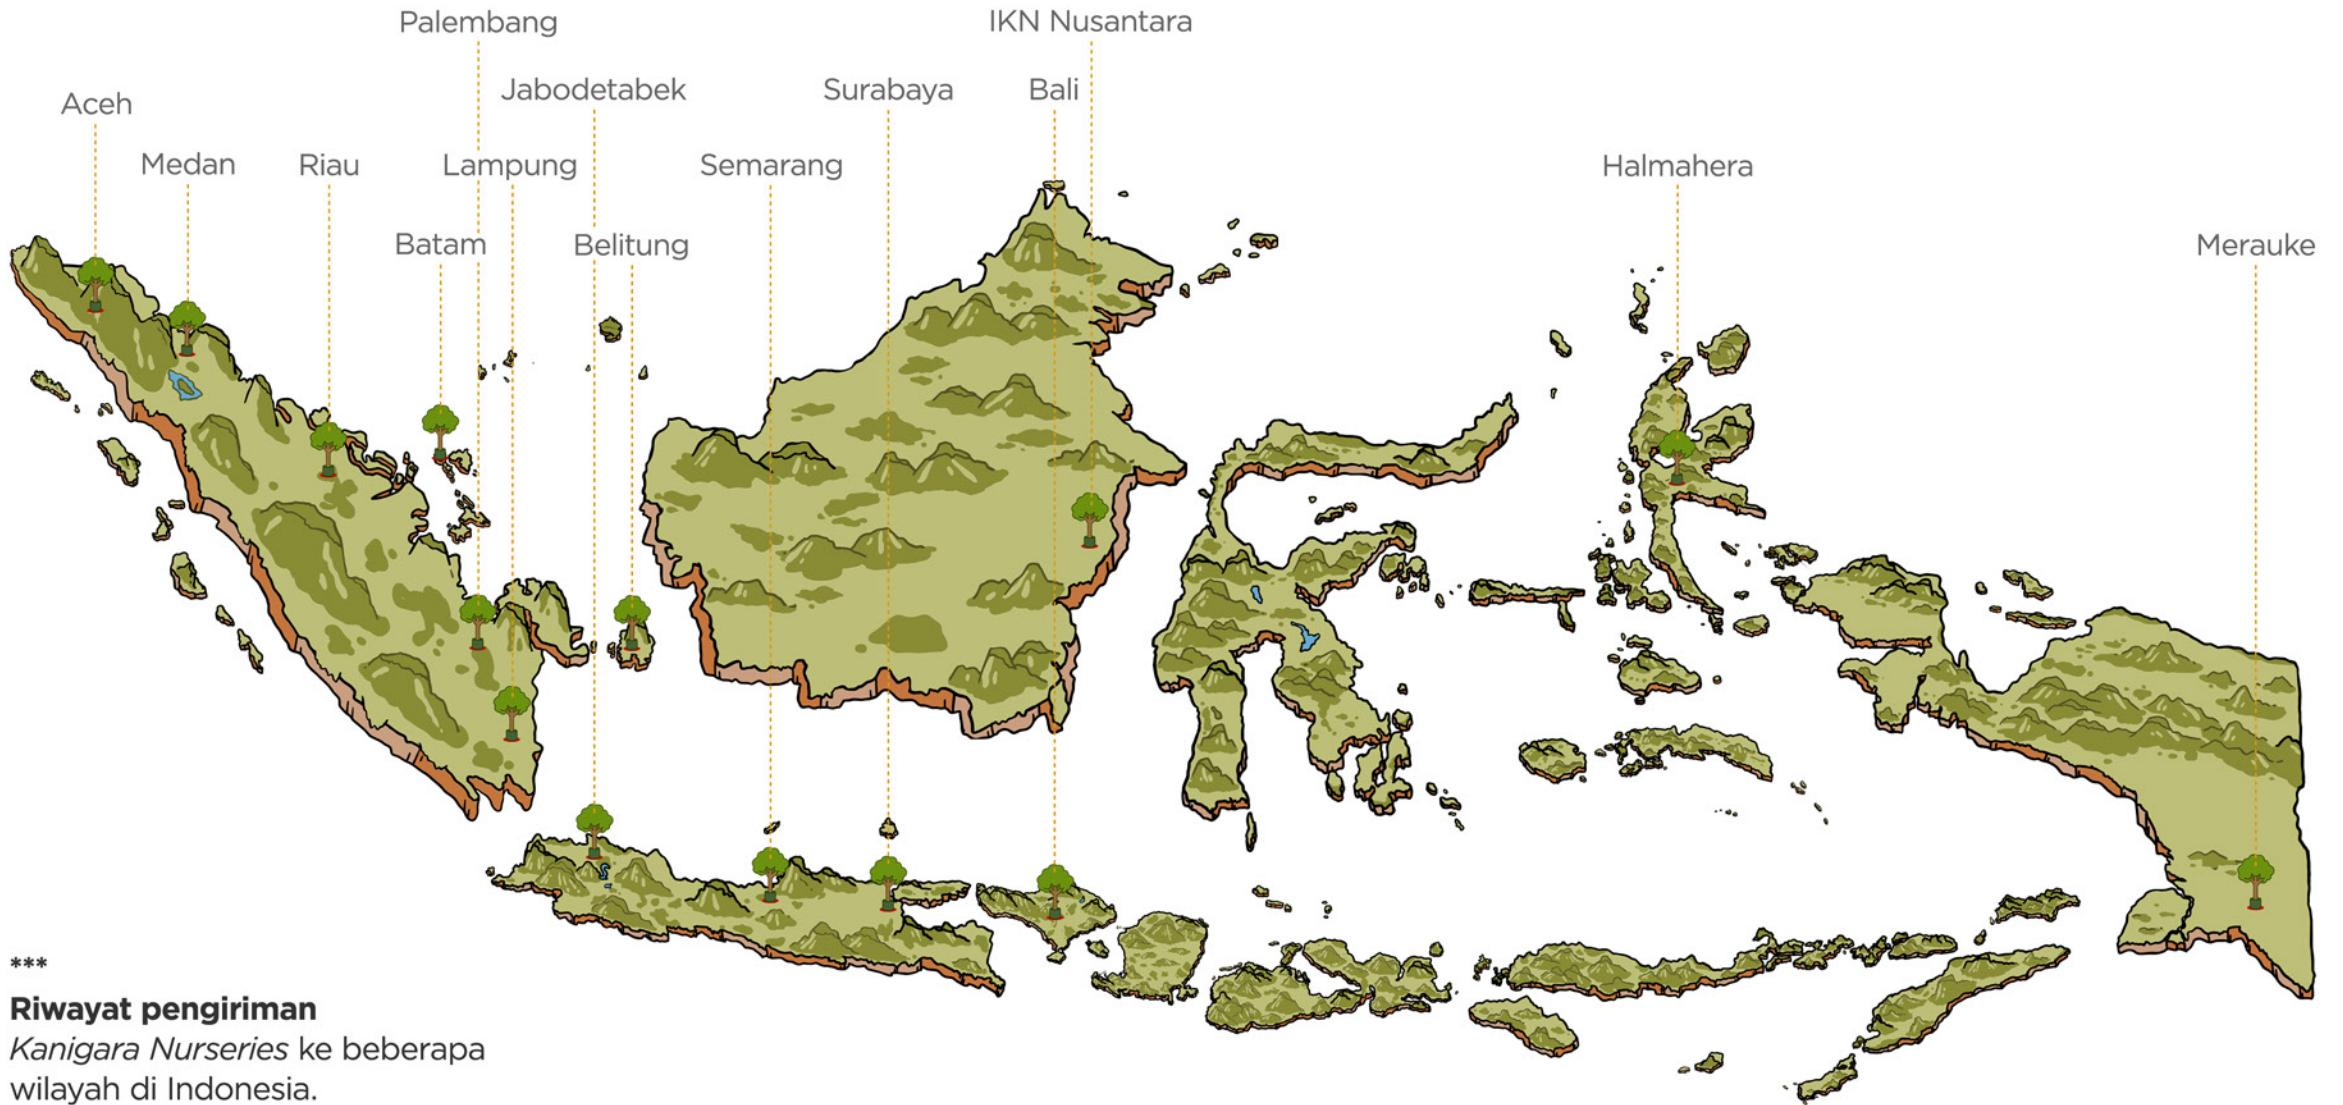

Pupuk Kandang
Manure

Kompos
Compost

Pupuk Kotoran Ayam
Chicken Manure Fertilizer

Pupuk Kotoran Kambing
Goat Manure Fertilizer

Pupuk Kotoran Sapi
Cow Manure Fertilizer

Kapur Dolomit
Dolomite Limestone

Kanigara Nurseries memiliki kapasitas dan pengalaman melakukan pengiriman yang memerlukan penanganan khusus. Melalui standar operasional prosedur (SOP) yang kami miliki, setiap detail kami perhatikan dengan sangat cermat.